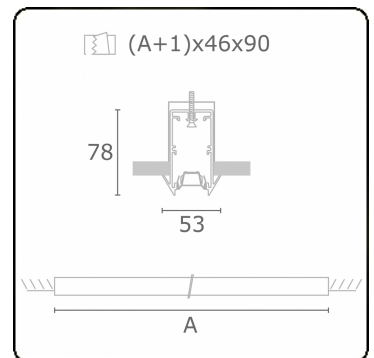

**Photometric details**

UGR	<19
CIE Fluxcode	93 99 100 100 61

**Dimensions**

A	1964 mm
---	---------

**Remarks**

Recessed luminaire - Direct - LO 500mA - VDT louvre - RAL

**ENERGY**

Verrijgbaar op aanvraag.