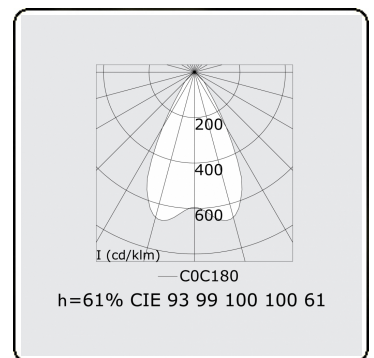

**Photometric details**

UGR	<19
CIE Fluxcode	93 99 100 100 61

**Dimensions**

A	1964 mm
---	---------

**Remarks**

Recessed luminaire - Direct - LO 500mA - VDT louvre - RAL

**ENERGY**

Verrijgbaar op aanvraag.