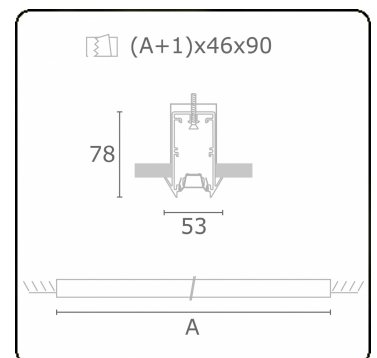

Lichttechnische Daten

UGR	<19
CIE Fluxcode	93 99 100 100 61

Abmessungen

A	1404 mm
---	---------

Bemerkungen

Einbauleuchte - Direkt - LO 500mA - BAP raster - RAL

ENERGY

Verrijgbaar op aanvraag.