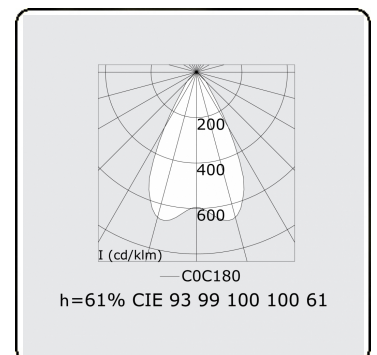

Lichttechnische Daten

UGR	<19
CIE Fluxcode	93 99 100 100 61

Abmessungen

A	1404 mm
---	---------

Bemerkungen

Einbauleuchte - Direkt - LO 500mA - BAP raster - RAL

ENERGY

Verrijgbaar op aanvraag.