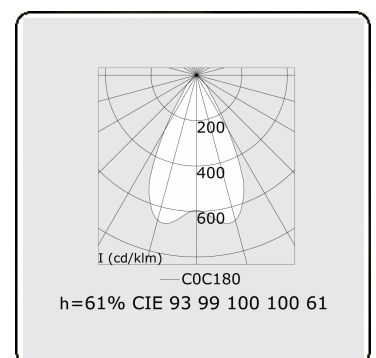

**Lichttechnische gegevens**

UGR	<19
CIE Fluxcode	93 99 100 100 61

**Afmetingen**

A	1404 mm
---	---------

**Opmerkingen**

Inbouwarmatuur - Direct - LO 500mA - BAP raster - RAL

**ENERGY**

Verrijgbaar op aanvraag.