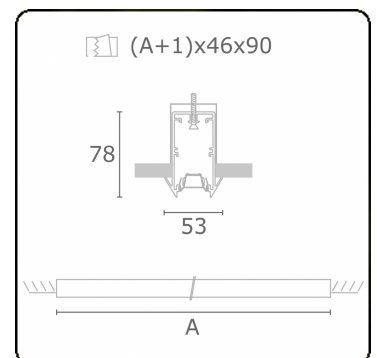

**Photometric details**

UGR	<19
CIE Fluxcode	93 99 100 100 61

**Dimensions**

A	1124 mm
---	---------

**Remarks**

Recessed luminaire - Direct - LO 500mA - VDT louvre - RAL

**ENERGY**

A  
 Verkrijgbaar op aanvraag.  
B  
 Disponible sur demande.  
C  
D  
 Available on request.  
E  
F  
 Auf Anfrage.  
G