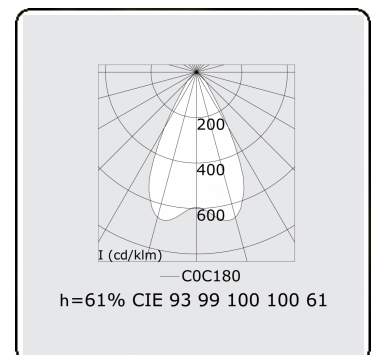

**Photometric details**

UGR	<19
CIE Fluxcode	93 99 100 100 61

**Dimensions**

A	1124 mm
---	---------

**Remarks**

Recessed luminaire - Direct - LO 500mA - VDT louvre - RAL

**ENERGY**

A  
 Verkrijgbaar op aanvraag.  
B  
 Disponible sur demande.  
C  
D  
 Available on request.  
E  
F  
 Auf Anfrage.  
G