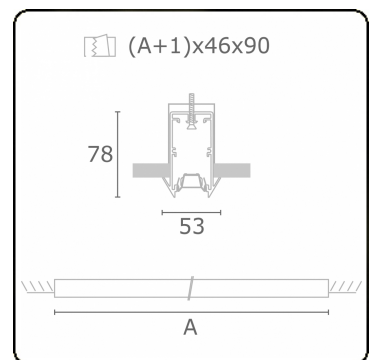

Photometric details

UGR	<19
CIE Fluxcode	93 99 100 100 61

Dimensions

A	2524 mm
---	---------

Remarks

Recessed luminaire - Direct - LO 400mA - VDT louvre - RAL

ENERGY

A
 Verkrijgbaar op aanvraag.
B
 Disponible sur demande.
C
D
 Available on request.
E
 Auf Anfrage.
G