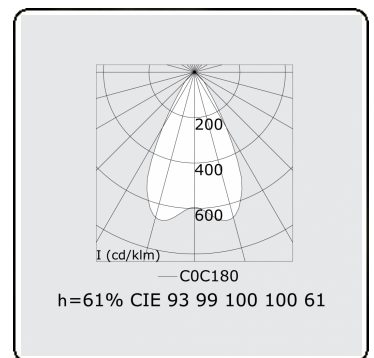

Photometric details

UGR	<19
CIE Fluxcode	93 99 100 100 61

Dimensions

A	2524 mm
---	---------

Remarks

Recessed luminaire - Direct - LO 400mA - VDT louvre - RAL

ENERGY

A
 Verkrijgbaar op aanvraag.
B
 Disponible sur demande.
C
D
 Available on request.
E
 Auf Anfrage.
G