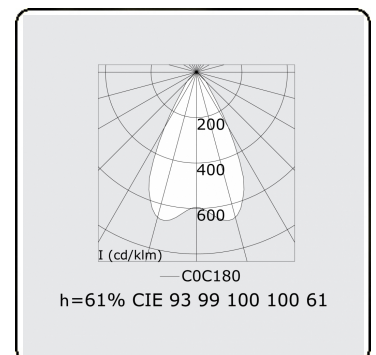

Lichttechnische gegevens

| | |
|--------------|------------------|
| UGR | <19 |
| CIE Fluxcode | 93 99 100 100 61 |

Afmetingen

| | |
|---|---------|
| A | 1124 mm |
|---|---------|

Opmerkingen

Inbouwarmatuur - Direct - LO 400mA - BAP raster - RAL