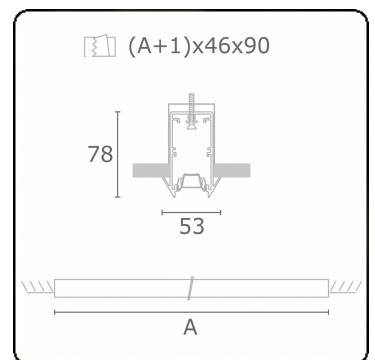

**Photometric details**

UGR	<19
CIE Fluxcode	93 99 100 100 61

**Dimensions**

A	1684 mm
---	---------

**Remarks**

Recessed luminaire - Direct - LO 400mA - VDT louvre - RAL

**ENERGY**

Verrijgbaar op aanvraag.