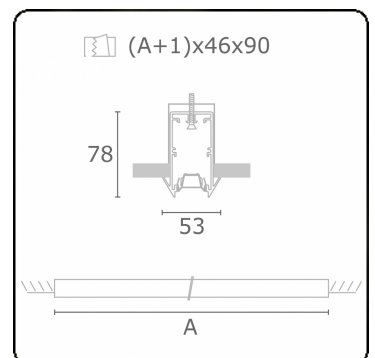

**Caractéristiques photométriques**

UGR	<19
Code flux CIE	93 99 100 100 61

**Dimensions**

A	1684 mm
---	---------

**Remarques**

Luminaire encastré - Direct - LO 400mA - Grille TBL - RAL

**ENERGY**

A  
 Verkrijgbaar op aanvraag.  
B  
 Disponible sur demande.  
C  
D  
 Available on request.  
E  
F  
 Auf Anfrage.  
G