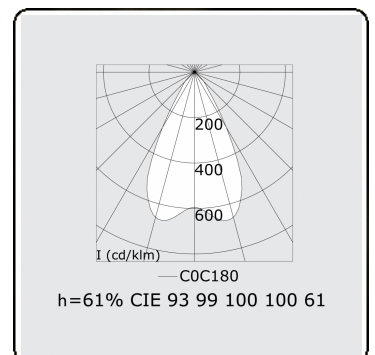

**Caractéristiques photométriques**

UGR	<19
Code flux CIE	93 99 100 100 61

**Dimensions**

A	1684 mm
---	---------

**Remarques**

Luminaire encastré - Direct - LO 400mA - Grille TBL - RAL

**ENERGY**

A  
 Verkrijgbaar op aanvraag.  
B  
 Disponible sur demande.  
C  
D  
 Available on request.  
E  
F  
 Auf Anfrage.  
G