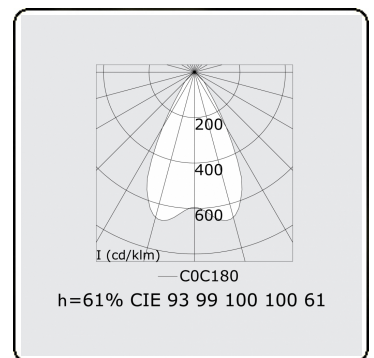

Photometric details

UGR	<19
CIE Fluxcode	93 99 100 100 61

Dimensions

A	1124 mm
---	---------

Remarks

Recessed luminaire - Direct - LO 400mA - VDT louvre - RAL

ENERGY

Verkrijgbaar op aanvraag.