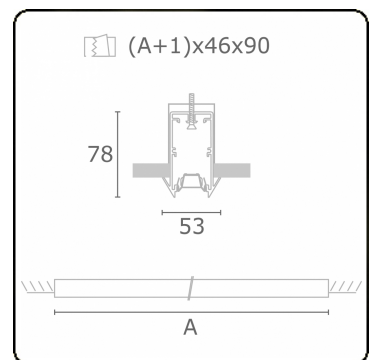

Photometric details

UGR	<19
CIE Fluxcode	93 99 100 100 61

Dimensions

A	1124 mm
---	---------

Remarks

Recessed luminaire - Direct - LO 400mA - VDT louvre - RAL

ENERGY

Verkrijgbaar op aanvraag.