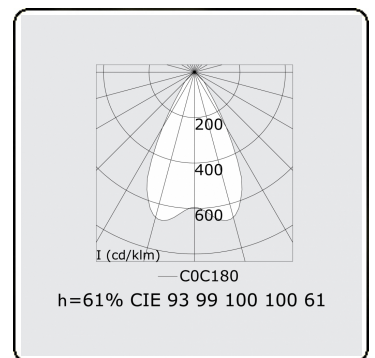

Photometric details

UGR	<19
CIE Fluxcode	93 99 100 100 61

Dimensions

A	2804 mm
---	---------

Remarks

Recessed luminaire - Direct - LO 400mA - VDT louvre - RAL

ENERGY

Verkrijgbaar op aanvraag.