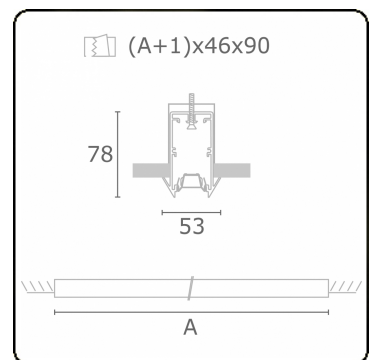

Photometric details

UGR	<19
CIE Fluxcode	93 99 100 100 61

Dimensions

A	2804 mm
---	---------

Remarks

Recessed luminaire - Direct - LO 400mA - VDT louvre - RAL

ENERGY

Verkrijgbaar op aanvraag.