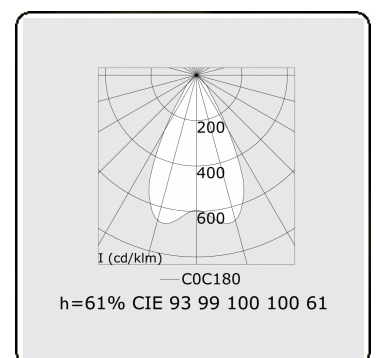

**Lichttechnische gegevens**

UGR	<19
CIE Fluxcode	93 99 100 100 61

**Afmetingen**

A	2804 mm
---	---------

**Opmerkingen**

Inbouwarmatuur - Direct - LO 400mA - BAP raster - RAL

**ENERGY**

Verrijgbaar op aanvraag.