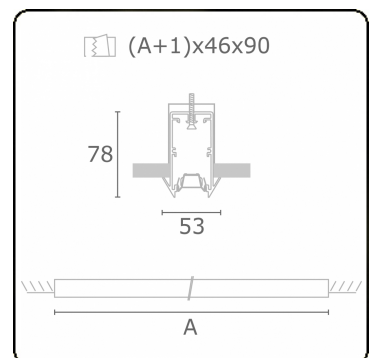

Photometric details

UGR	<19
CIE Fluxcode	93 99 100 100 61

Dimensions

A	2524 mm
---	---------

Remarks

Recessed luminaire - Direct - LO 400mA - VDT louvre - RAL

ENERGY

Verrijgbaar op aanvraag.