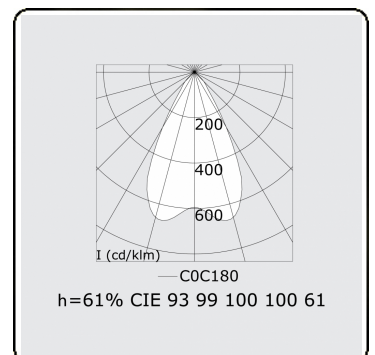

Photometric details

UGR	<19
CIE Fluxcode	93 99 100 100 61

Dimensions

A	2524 mm
---	---------

Remarks

Recessed luminaire - Direct - LO 400mA - VDT louvre - RAL

ENERGY

Verrijgbaar op aanvraag.