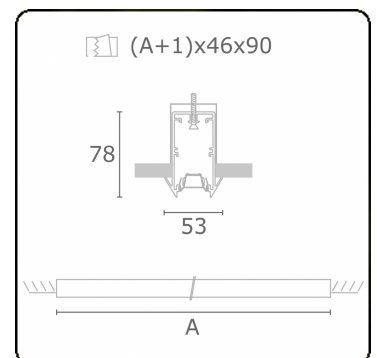

Photometric details

UGR	<19
CIE Fluxcode	93 99 100 100 61

Dimensions

A	2244 mm
---	---------

Remarks

Recessed luminaire - Direct - LO 400mA - VDT louvre - RAL

ENERGY

Verrijgbaar op aanvraag.