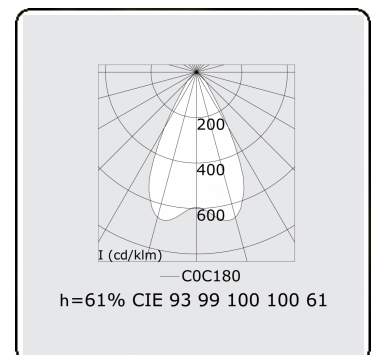

Photometric details

UGR	<19
CIE Fluxcode	93 99 100 100 61

Dimensions

A	2244 mm
---	---------

Remarks

Recessed luminaire - Direct - LO 400mA - VDT louvre - RAL

ENERGY

Verrijgbaar op aanvraag.