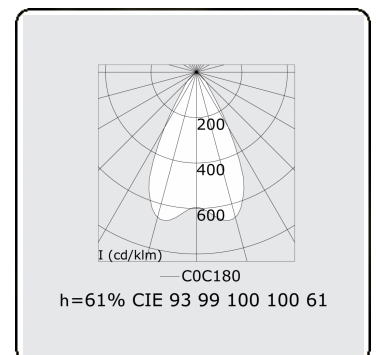

Lichttechnische Daten

UGR	<19
CIE Fluxcode	93 99 100 100 61

Abmessungen

A	1684 mm
---	---------

Bemerkungen

Einbauleuchte - Direkt - LO 400mA - BAP raster - RAL

ENERGY

Verrijgbaar op aanvraag.
Disponible sur demande.
Available on request.
Auf Anfrage.