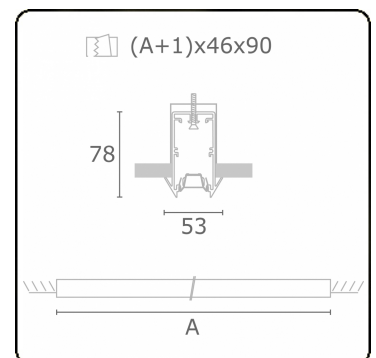

Lichttechnische Daten

UGR	<19
CIE Fluxcode	93 99 100 100 61

Abmessungen

A	1684 mm
---	---------

Bemerkungen

Einbauleuchte - Direkt - LO 400mA - BAP raster - RAL

ENERGY

Verrijgbaar op aanvraag.
Disponible sur demande.
Available on request.
Auf Anfrage.