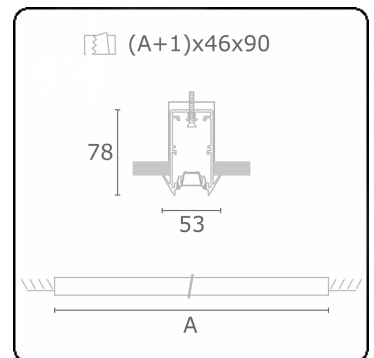

**Photometric details**

UGR	<19
CIE Fluxcode	93 99 100 100 61

**Dimensions**

A	1684 mm
---	---------

**Remarks**

Recessed luminaire - Direct - LO 400mA - VDT louvre - RAL

**ENERGY**

Verrijgbaar op aanvraag.