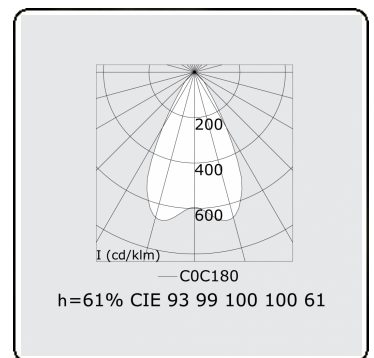

**Photometric details**

UGR	<19
CIE Fluxcode	93 99 100 100 61

**Dimensions**

A	1684 mm
---	---------

**Remarks**

Recessed luminaire - Direct - LO 400mA - VDT louvre - RAL

**ENERGY**

Verrijgbaar op aanvraag.