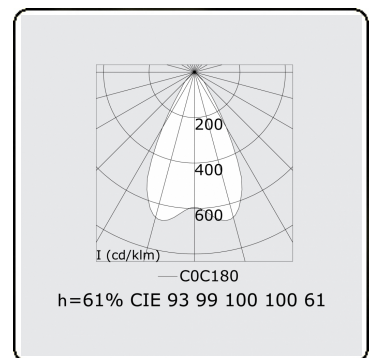

Photometric details

UGR	<19
CIE Fluxcode	93 99 100 100 61

Dimensions

A	1404 mm
---	---------

Remarks

Recessed luminaire - Direct - LO 400mA - VDT louvre - RAL

ENERGY

Verrijgbaar op aanvraag.