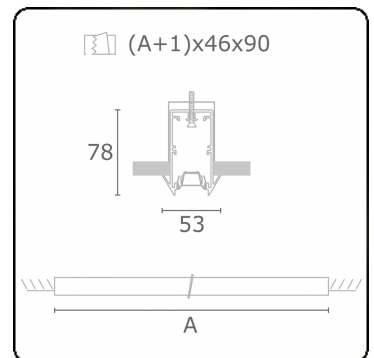

Photometric details

UGR	<19
CIE Fluxcode	93 99 100 100 61

Dimensions

A	1404 mm
---	---------

Remarks

Recessed luminaire - Direct - LO 400mA - VDT louvre - RAL

ENERGY

Verrijgbaar op aanvraag.