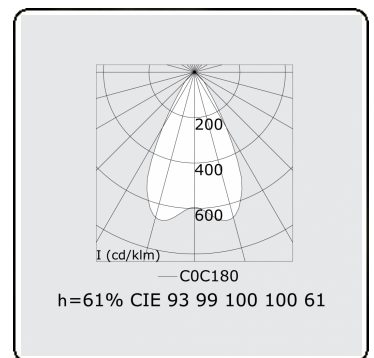

Lichttechnische gegevens

UGR	<19
CIE Fluxcode	93 99 100 100 61

Afmetingen

A	1404 mm
---	---------

Opmerkingen

Inbouwarmatuur - Direct - LO 400mA - BAP raster - RAL

ENERGY

Verrijgbaar op aanvraag.