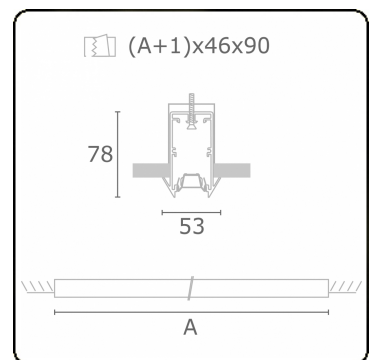

Lichttechnische gegevens

UGR	<19
CIE Fluxcode	93 99 100 100 61

Afmetingen

A	1404 mm
---	---------

Opmerkingen

Inbouwarmatuur - Direct - LO 400mA - BAP raster - RAL

ENERGY

Verrijgbaar op aanvraag.