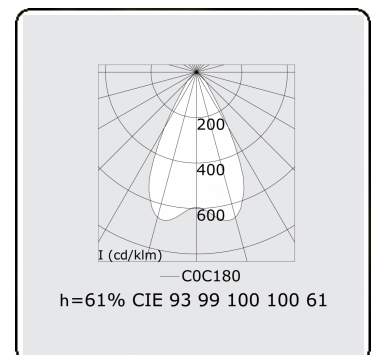

Photometric details

UGR	<19
CIE Fluxcode	93 99 100 100 61

Dimensions

A	1124 mm
---	---------

Remarks

Recessed luminaire - Direct - LO 400mA - VDT louvre - RAL

ENERGY

Verkrijgbaar op aanvraag.