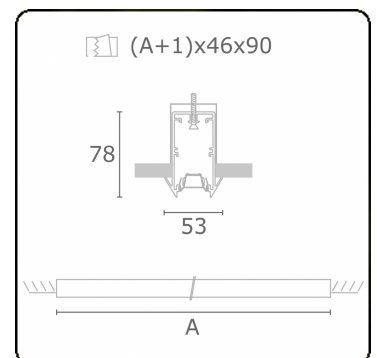

Photometric details

UGR	<19
CIE Fluxcode	93 99 100 100 61

Dimensions

A	1124 mm
---	---------

Remarks

Recessed luminaire - Direct - LO 400mA - VDT louvre - RAL

ENERGY

Verkrijgbaar op aanvraag.