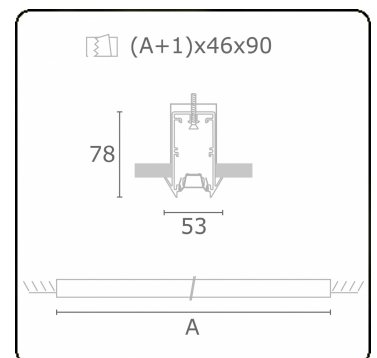

**Photometric details**

UGR	<19
CIE Fluxcode	93 99 100 100 61

**Dimensions**

A	2524 mm
---	---------

**Remarks**

Recessed luminaire - Direct - LO 400mA - VDT louvre - RAL

**ENERGY**

Verrijgbaar op aanvraag.