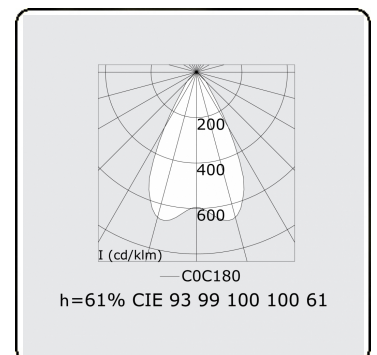

**Photometric details**

UGR	<19
CIE Fluxcode	93 99 100 100 61

**Dimensions**

A	2524 mm
---	---------

**Remarks**

Recessed luminaire - Direct - LO 400mA - VDT louvre - RAL

**ENERGY**

Verrijgbaar op aanvraag.