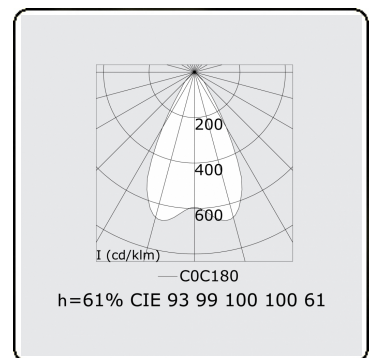

Lichttechnische Daten

UGR	<19
CIE Fluxcode	93 99 100 100 61

Abmessungen

A	1964 mm
---	---------

Bemerkungen

Einbauleuchte - Direkt - LO 400mA - BAP raster - RAL

ENERGY

Verrijgbaar op aanvraag.