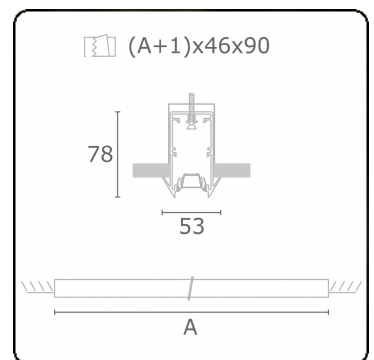

Lichttechnische Daten

UGR	<19
CIE Fluxcode	93 99 100 100 61

Abmessungen

A	1964 mm
---	---------

Bemerkungen

Einbauleuchte - Direkt - LO 400mA - BAP raster - RAL

ENERGY

Verrijgbaar op aanvraag.