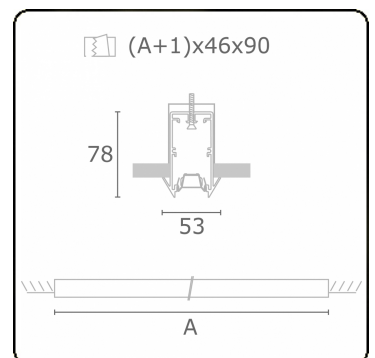

Lichttechnische gegevens

UGR	<19
CIE Fluxcode	93 99 100 100 61

Afmetingen

A	1964 mm
---	---------

Opmerkingen

Inbouwarmatuur - Direct - LO 400mA - BAP raster - RAL

ENERGY

A
 Verkrijgbaar op aanvraag.
B
 Disponible sur demande.
C
D
 Available on request.
E
F
 Auf Anfrage.
G