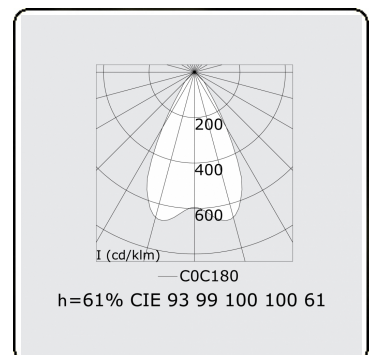

Lichttechnische gegevens

UGR	<19
CIE Fluxcode	93 99 100 100 61

Afmetingen

A	1964 mm
---	---------

Opmerkingen

Inbouwarmatuur - Direct - LO 400mA - BAP raster - RAL

ENERGY

A
 Verkrijgbaar op aanvraag.
B
 Disponible sur demande.
C
D
 Available on request.
E
F
 Auf Anfrage.
G