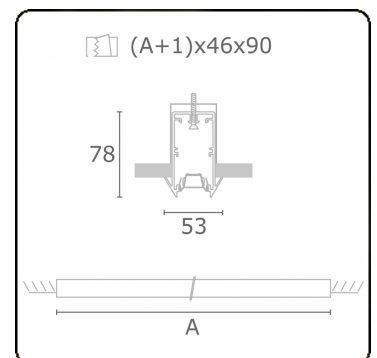

**Photometric details**

UGR	<19
CIE Fluxcode	93 99 100 100 61

**Dimensions**

A	1684 mm
---	---------

**Remarks**

Recessed luminaire - Direct - LO 400mA - VDT louvre - RAL

**ENERGY**

Verkrijgbaar op aanvraag.