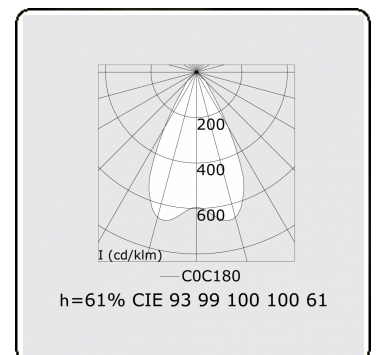

**Photometric details**

UGR	<19
CIE Fluxcode	93 99 100 100 61

**Dimensions**

A	1684 mm
---	---------

**Remarks**

Recessed luminaire - Direct - LO 400mA - VDT louvre - RAL

**ENERGY**

Verkrijgbaar op aanvraag.