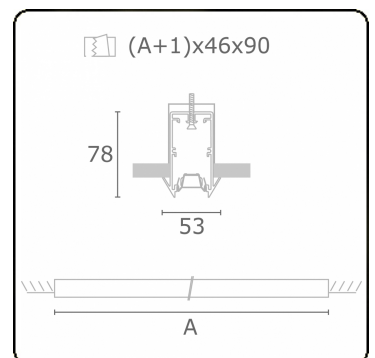

Lichttechnische gegevens

UGR	<19
CIE Fluxcode	93 99 100 100 61

Afmetingen

A	1684 mm
---	---------

Opmerkingen

Inbouwarmatuur - Direct - LO 400mA - BAP raster - RAL

ENERGY

Verrijgbaar op aanvraag.