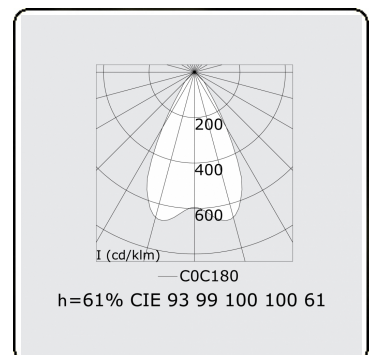

Lichttechnische gegevens

UGR	<19
CIE Fluxcode	93 99 100 100 61

Afmetingen

A	1684 mm
---	---------

Opmerkingen

Inbouwarmatuur - Direct - LO 400mA - BAP raster - RAL

ENERGY

Verrijgbaar op aanvraag.