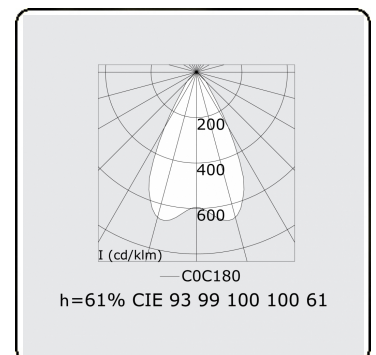

**Lichttechnische Daten**

UGR	<19
CIE Fluxcode	93 99 100 100 61

**Abmessungen**

A	1124 mm
---	---------

**Bemerkungen**

Einbauleuchte - Direkt - LO 400mA - BAP raster - RAL

**ENERGY**

Verrijgbaar op aanvraag.  
Disponible sur demande.  
Available on request.  
Auf Anfrage.