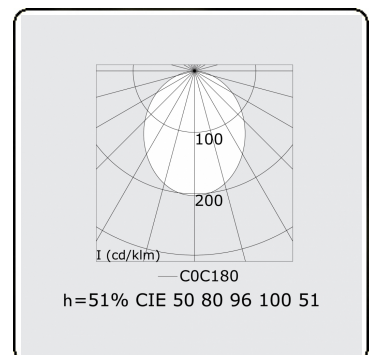

Lichttechnische Daten

UGR	>19
CIE Fluxcode	50 80 96 100 51

Abmessungen

A	1696 mm
---	---------

Bemerkungen

Pendelleuchte - Direct - HO 150mA satiniert (bündig) - RAL/RAL

ENERGY

Verrijgbaar op aanvraag.