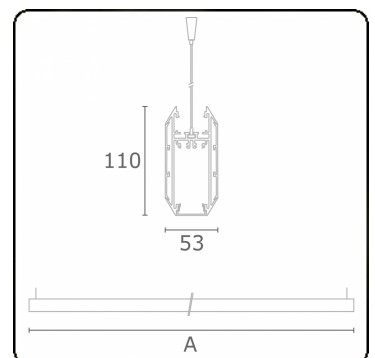

Lichttechnische Daten

UGR	>19
CIE Fluxcode	50 80 96 100 51

Abmessungen

A	1696 mm
---	---------

Bemerkungen

Pendelleuchte - Direct - HO 150mA satiniert (bündig) - RAL/RAL

ENERGY

Verrijgbaar op aanvraag.