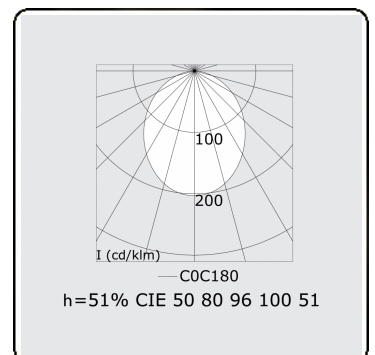

**Lichttechnische gegevens**

UGR	>19
CIE Fluxcode	50 80 96 100 51

**Afmetingen**

A	1416 mm
---	---------

**Opmerkingen**

Pendelarmatuur - Direct - HO 150mA - satiné (gelijkgigend) - RAL/RAL

**ENERGY**

Verrijgbaar op aanvraag.