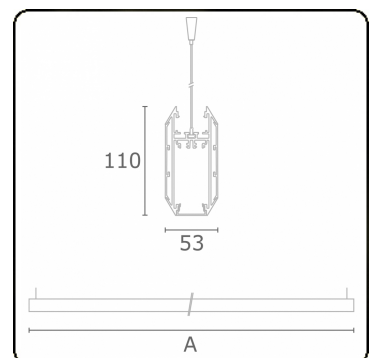

**Lichttechnische gegevens**

UGR	>19
CIE Fluxcode	50 80 96 100 51

**Afmetingen**

A	1416 mm
---	---------

**Opmerkingen**

Pendelarmatuur - Direct - HO 150mA - satiné (gelijkgigend) - RAL/RAL

**ENERGY**

Verrijgbaar op aanvraag.