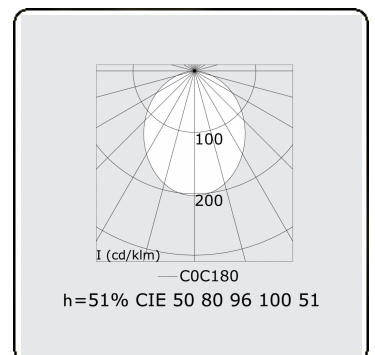

**Lichttechnische Daten**

UGR	>19
CIE Fluxcode	50 80 96 100 51

**Abmessungen**

A	2816 mm
---	---------

**Bemerkungen**

Pendelleuchte - Direct - HO 150mA satiniert (bündig) - RAL/RAL

**ENERGY**

Verrijgbaar op aanvraag.