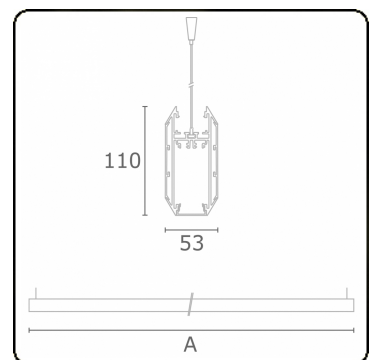

**Lichttechnische Daten**

UGR	>19
CIE Fluxcode	50 80 96 100 51

**Abmessungen**

A	2816 mm
---	---------

**Bemerkungen**

Pendelleuchte - Direct - HO 150mA satiniert (bündig) - RAL/RAL

**ENERGY**

Verrijgbaar op aanvraag.