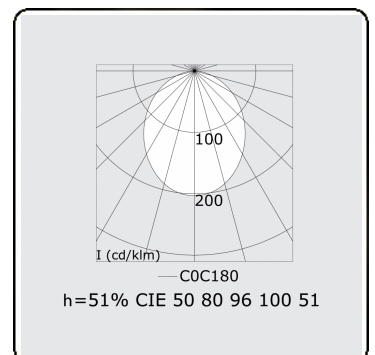

Lichttechnische gegevens

UGR	>19
CIE Fluxcode	50 80 96 100 51

Afmetingen

A	2816 mm
---	---------

Opmerkingen

Pendelarmatuur - Direct - HO 150mA - satiné (gelijkglijgend) - RAL/RAL

ENERGY

Verrijgbaar op aanvraag.