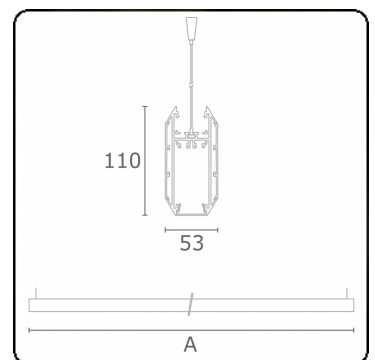

Lichttechnische gegevens

UGR	>19
CIE Fluxcode	50 80 96 100 51

Afmetingen

A	2816 mm
---	---------

Opmerkingen

Pendelarmatuur - Direct - HO 150mA - satiné (gelijkglijgend) - RAL/RAL

ENERGY

Verrijgbaar op aanvraag.