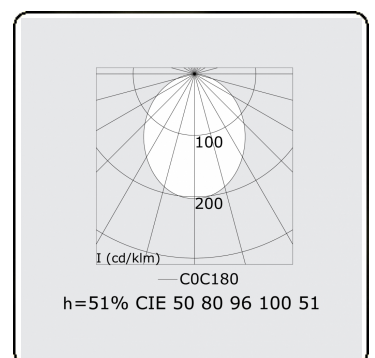

Lichttechnische gegevens

UGR	>19
CIE Fluxcode	50 80 96 100 51

Afmetingen

A	1416 mm
---	---------

Opmerkingen

Pendelarmatuur - Direct - HO 150mA - satiné (gelijkglijgend) - RAL/RAL

ENERGY

Verrijgbaar op aanvraag.