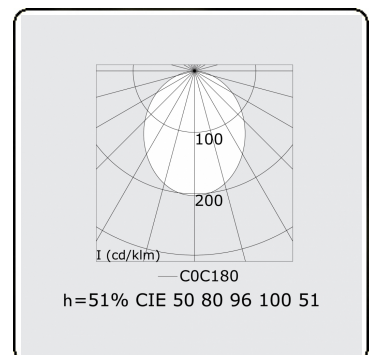

Lichttechnische Daten

UGR	>19
CIE Fluxcode	50 80 96 100 51

Abmessungen

A	2536 mm
---	---------

Bemerkungen

Pendelleuchte - Direct - HO 150mA satiniert (bündig) - RAL/RAL

ENERGY

Verrijgbaar op aanvraag.