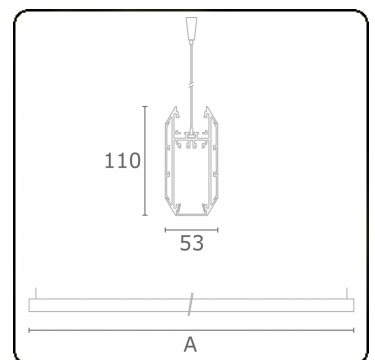

Lichttechnische Daten

UGR	>19
CIE Fluxcode	50 80 96 100 51

Abmessungen

A	2536 mm
---	---------

Bemerkungen

Pendelleuchte - Direct - HO 150mA satiniert (bündig) - RAL/RAL

ENERGY

Verrijgbaar op aanvraag.