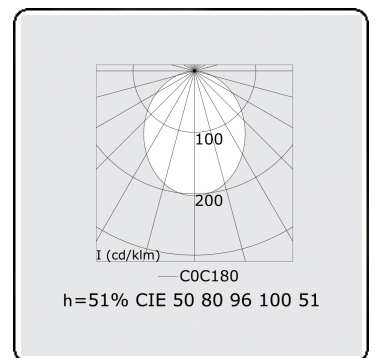

Lichttechnische Daten

UGR	>19
CIE Fluxcode	50 80 96 100 51

Abmessungen

A	2256 mm
---	---------

Bemerkungen

Pendelleuchte - Direct - HO 150mA satiniert (bündig) - RAL/RAL

ENERGY

Verrijgbaar op aanvraag.