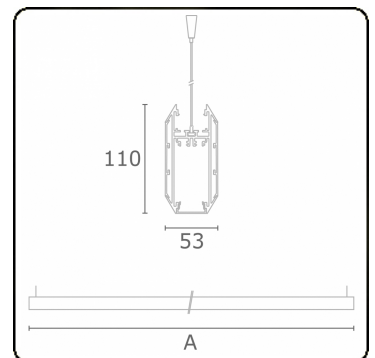

Lichttechnische Daten

UGR	>19
CIE Fluxcode	50 80 96 100 51

Abmessungen

A	2256 mm
---	---------

Bemerkungen

Pendelleuchte - Direct - HO 150mA satiniert (bündig) - RAL/RAL

ENERGY

Verrijgbaar op aanvraag.