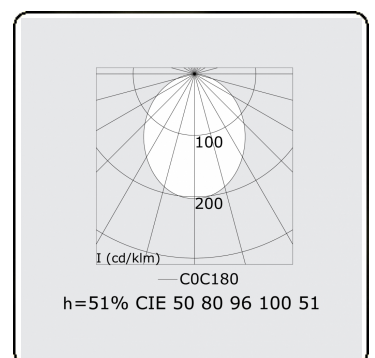

Lichttechnische gegevens

UGR	>19
CIE Fluxcode	50 80 96 100 51

Afmetingen

A	2256 mm
---	---------

Opmerkingen

Pendelarmatuur - Direct - HO 150mA - satiné (gelijkgigend) - RAL/RAL

ENERGY

Verrijgbaar op aanvraag.