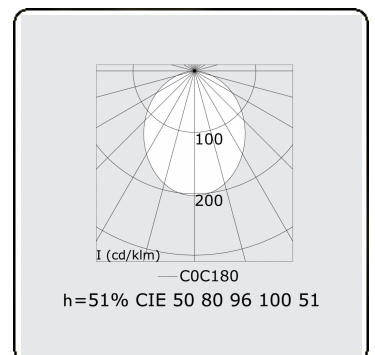

**Lichttechnische Daten**

UGR	>19
CIE Fluxcode	50 80 96 100 51

**Abmessungen**

A	1976 mm
---	---------

**Bemerkungen**

Pendelleuchte - Direct - HO 150mA satiniert (bündig) - RAL/RAL

**ENERGY**

Verrijgbaar op aanvraag.