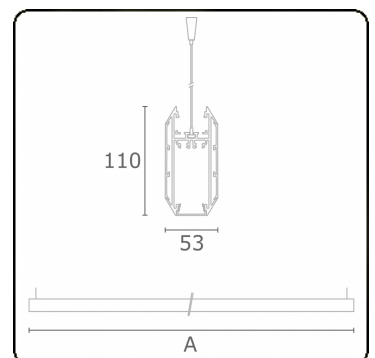

**Lichttechnische Daten**

UGR	>19
CIE Fluxcode	50 80 96 100 51

**Abmessungen**

A	1976 mm
---	---------

**Bemerkungen**

Pendelleuchte - Direct - HO 150mA satiniert (bündig) - RAL/RAL

**ENERGY**

Verrijgbaar op aanvraag.