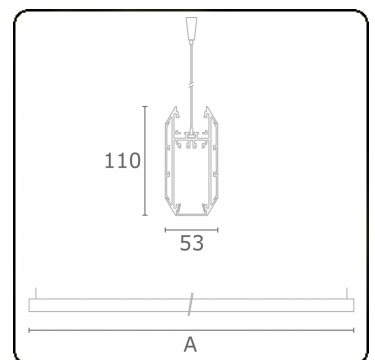

Lichttechnische Daten

UGR	>19
CIE Fluxcode	50 80 96 100 51

Abmessungen

A	1696 mm
---	---------

Bemerkungen

Pendelleuchte - Direct - HO 150mA satiniert (bündig) - RAL/RAL

ENERGY

Verrijgbaar op aanvraag.
Disponible sur demande.
Available on request.
Auf Anfrage.