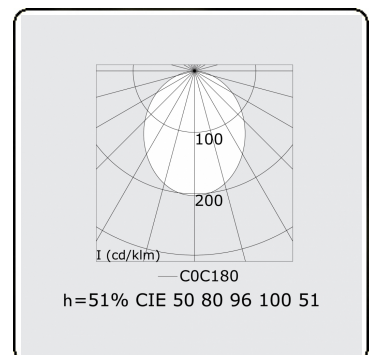

Lichttechnische Daten

UGR	>19
CIE Fluxcode	50 80 96 100 51

Abmessungen

A	1696 mm
---	---------

Bemerkungen

Pendelleuchte - Direct - HO 150mA satiniert (bündig) - RAL/RAL

ENERGY

Verrijgbaar op aanvraag.
Disponible sur demande.
Available on request.
Auf Anfrage.