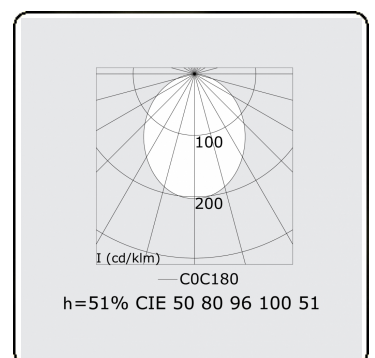

Lichttechnische Daten

UGR	>19
CIE Fluxcode	50 80 96 100 51

Abmessungen

A	1416 mm
---	---------

Bemerkungen

Pendelleuchte - Direct - HO 150mA satiniert (bündig) - RAL/RAL

ENERGY

Verrijgbaar op aanvraag.