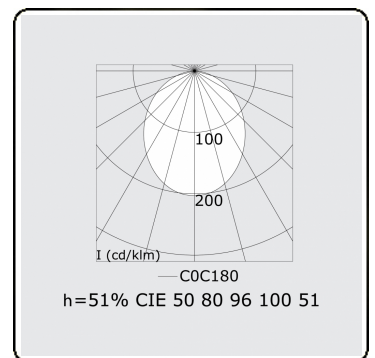

**Lichttechnische Daten**

UGR	>19
CIE Fluxcode	50 80 96 100 51

**Abmessungen**

A	2816 mm
---	---------

**Bemerkungen**

Pendelleuchte - Direct - HO 150mA satiniert (bündig) - RAL/RAL

**ENERGY**

Verrijgbaar op aanvraag.