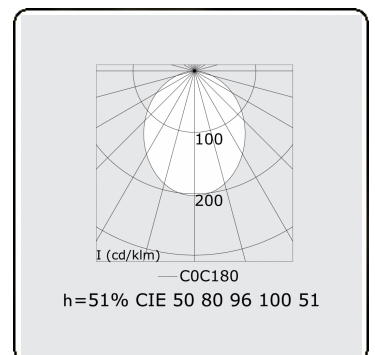

Caractéristiques photométriques

UGR	>19
Code flux CIE	50 80 96 100 51

Dimensions

A	2816 mm
---	---------

Remarques

Luminaire suspendu - Direct - HO 150mA - satiné (plat) - RAL/RAL

ENERGY

Verkrijgbaar op aanvraag.