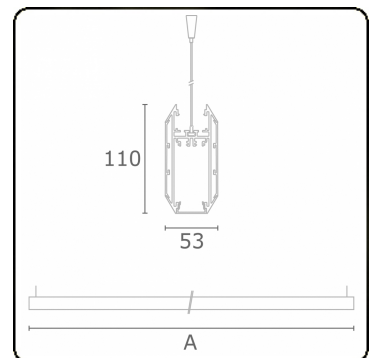

Caractéristiques photométriques

UGR	>19
Code flux CIE	50 80 96 100 51

Dimensions

A	2816 mm
---	---------

Remarques

Luminaire suspendu - Direct - HO 150mA - satiné (plat) - RAL/RAL

ENERGY

Verkrijgbaar op aanvraag.