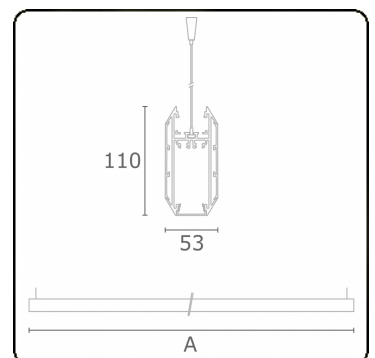

Caractéristiques photométriques

UGR	>19
Code flux CIE	50 80 96 100 51

Dimensions

A	2536 mm
---	---------

Remarques

Luminaire suspendu - Direct - HO 150mA - satiné (plat) - RAL/RAL

ENERGY

Verrijgbaar op aanvraag.