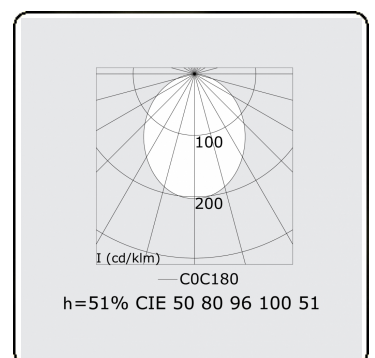

Lichttechnische gegevens

UGR	>19
CIE Fluxcode	50 80 96 100 51

Afmetingen

A	2536 mm
---	---------

Opmerkingen

Pendelarmatuur - Direct - HO 150mA - satiné (gelijkglijgend) - RAL/RAL

ENERGY

Verrijgbaar op aanvraag.