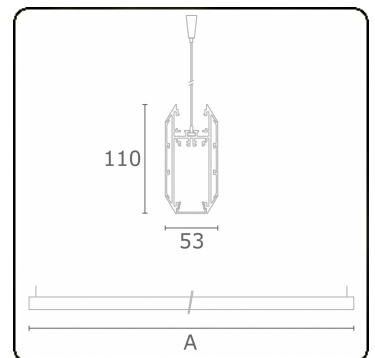

**Caractéristiques photométriques**

UGR	>19
Code flux CIE	50 80 96 100 51

**Dimensions**

A	2256 mm
---	---------

**Remarques**

Luminaire suspendu - Direct - HO 150mA - satiné (plat) - RAL/RAL

**ENERGY**

Verrijgbaar op aanvraag.