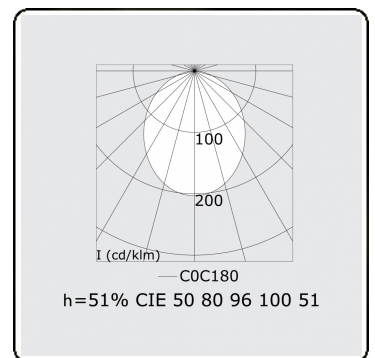

Caractéristiques photométriques

UGR	>19
Code flux CIE	50 80 96 100 51

Dimensions

A	1696 mm
---	---------

Remarques

Luminaire suspendu - Direct - HO 150mA - satiné (plat) - RAL/RAL

ENERGY

Verrijgbaar op aanvraag.