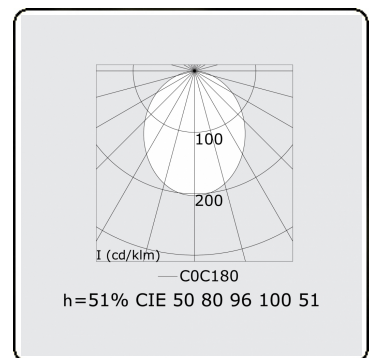

**Lichttechnische gegevens**

UGR	>19
CIE Fluxcode	50 80 96 100 51

**Afmetingen**

A	1696 mm
---	---------

**Opmerkingen**

Pendelarmatuur - Direct - HO 150mA - satiné (gelijkglijgend) - RAL/RAL

**ENERGY**

Verrijgbaar op aanvraag.