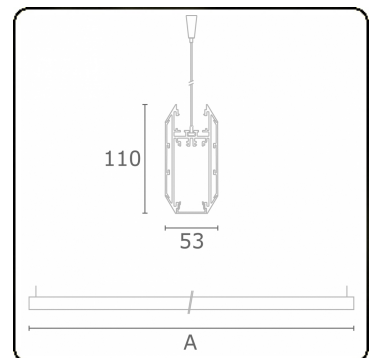

**Lichttechnische gegevens**

UGR	>19
CIE Fluxcode	50 80 96 100 51

**Afmetingen**

A	1696 mm
---	---------

**Opmerkingen**

Pendelarmatuur - Direct - HO 150mA - satiné (gelijkglijgend) - RAL/RAL

**ENERGY**

Verrijgbaar op aanvraag.