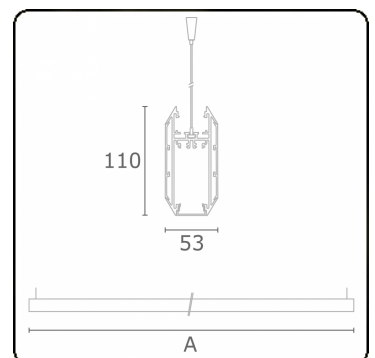

Lichttechnische Daten

UGR	>19
CIE Fluxcode	50 80 96 100 51

Abmessungen

A	1416 mm
---	---------

Bemerkungen

Pendelleuchte - Direct - HO 150mA satiniert (bündig) - RAL/RAL

ENERGY

Verrijgbaar op aanvraag.