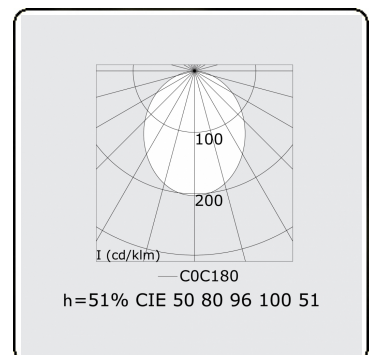

Lichttechnische Daten

UGR	>19
CIE Fluxcode	50 80 96 100 51

Abmessungen

A	1416 mm
---	---------

Bemerkungen

Pendelleuchte - Direct - HO 150mA satiniert (bündig) - RAL/RAL

ENERGY

Verrijgbaar op aanvraag.