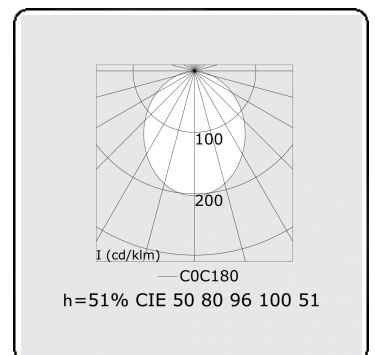

Caractéristiques photométriques

UGR	>19
Code flux CIE	50 80 96 100 51

Dimensions

A	1416 mm
---	---------

Remarques

Luminaire suspendu - Direct - HO 150mA - satiné (plat) - RAL/RAL

ENERGY

Verrijgbaar op aanvraag.