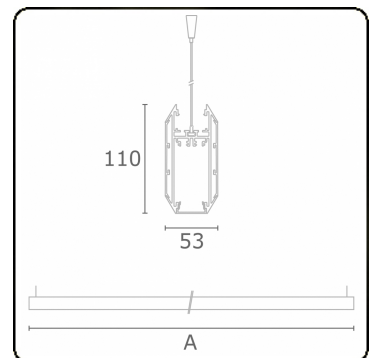

Caractéristiques photométriques

UGR	>19
Code flux CIE	50 80 96 100 51

Dimensions

A	1416 mm
---	---------

Remarques

Luminaire suspendu - Direct - HO 150mA - satiné (plat) - RAL/RAL

ENERGY

Verrijgbaar op aanvraag.