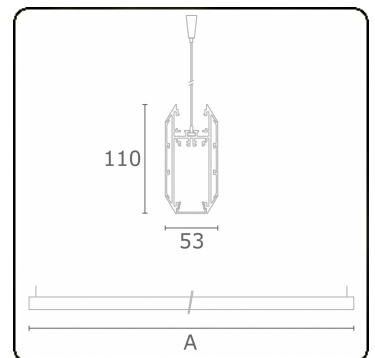

**Caractéristiques photométriques**

UGR	>19
Code flux CIE	50 80 96 100 51

**Dimensions**

A	1136 mm
---	---------

**Remarques**

Luminaire suspendu - Direct - HO 150mA - satiné (plat) - RAL/RAL

**ENERGY**

Verrijgbaar op aanvraag.