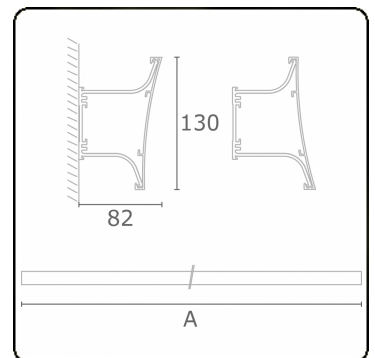

Lichttechnische gegevens

CIE Fluxcode	70 93 99 100 71
CIE Fluxcode Indirect	00 00 00 00 71

Afmetingen

A	1154 mm
---	---------

Opmerkingen

Direct of Indirect - gebogen afdekplaat - ANO

ENERGY

A
 Verkrijgbaar op aanvraag.
B
 Disponible sur demande.
C
D
 Available on request.
E
F
 Auf Anfrage.
G