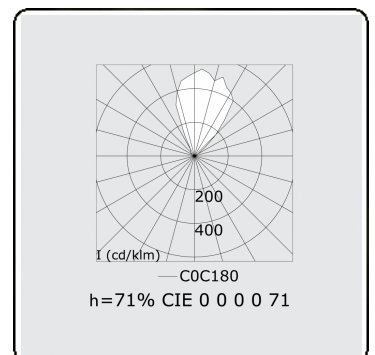

Lichttechnische gegevens

CIE Fluxcode	70 93 99 100 71
CIE Fluxcode Indirect	00 00 00 00 71

Afmetingen

A	1154 mm
---	---------

Opmerkingen

Direct of Indirect - gebogen afdekplaat - ANO

ENERGY

A
 Verkrijgbaar op aanvraag.
B
 Disponible sur demande.
C
D
 Available on request.
E
F
 Auf Anfrage.
G