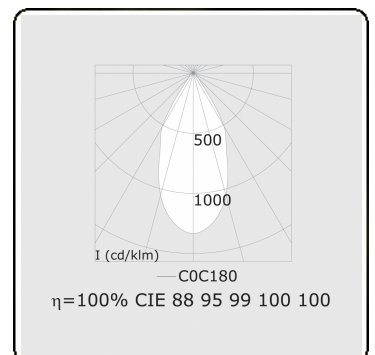

Punto - Klar - DALI - RAL 9005 / RAL 9005
05.34304114-9005

Leuchtdaten

Montage	3-Phasen Schiene
Lichtaustritt	Spot
Leuchten Abdeckung	Glas
Schutzgrad	IP 20
Gehäuse	Aluminium
Verarbeitung	RAL 9005 Tiefschwarz
Prüfzeichen	CE, ISO 9001

Elektrische Eigenschaften

Schutzklasse	I
Einspeisung	230V
Vorschaltgerät	Treiber/Stromgesteuert DALI/TD

Lampeneigenschaften

Lamptyp	LED 4000K 50°
Wattleistung	31W
Lichtleistung Leuchte	31W
Leuchtenlichtstrom	2710
Anzahl	1
Lebensdauer LED Modul	L80/B10 = 50000h
Farbtoleranz	MacAdam 3
CRI	>90

ENERGY

Verrijgbaar op aanvraag.

Disponible sur demande.

Available on request.

Auf Anfrage.

WXYZ
kWh/1000h

MULTILINE®

2019/2015