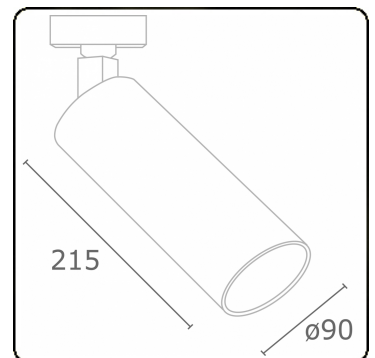

Punto - Klar - DALI - RAL 9005 / RAL 9005
05.34304114-9005

Leuchtdaten

Montage	3-Phasen Schiene
Lichtaustritt	Spot
Leuchten Abdeckung	Glas
Schutzgrad	IP 20
Gehäuse	Aluminium
Verarbeitung	RAL 9005 Tiefschwarz
Prüfzeichen	CE, ISO 9001

Elektrische Eigenschaften

Schutzklasse	I
Einspeisung	230V
Vorschaltgerät	Treiber/Stromgesteuert DALI/TD

Lampeneigenschaften

Lamptyp	LED 4000K 50°
Wattleistung	31W
Lichtleistung Leuchte	31W
Leuchtenlichtstrom	2710
Anzahl	1
Lebensdauer LED Modul	L80/B10 = 50000h
Farbtoleranz	MacAdam 3
CRI	>90

ENERGY

Verrijgbaar op aanvraag.

Disponible sur demande.

Available on request.

Auf Anfrage.

WXYZ
kWh/1000h

MULTILINE®

2019/2015