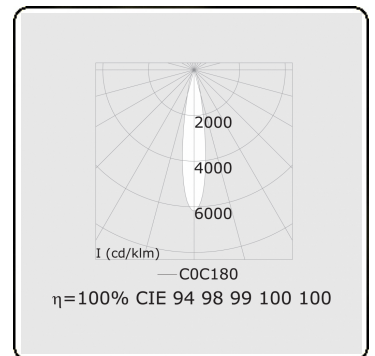

Punto - Klar - DALI - RAL 9005 / RAL 9005
05.34104114-9005

Leuchtdaten

Montage	3-Phasen Schiene
Lichtaustritt	Spot
Leuchten Abdeckung	Glas
Schutzgrad	IP 20
Gehäuse	Aluminium
Verarbeitung	RAL 9005 Tiefschwarz
Prüfzeichen	CE, ISO 9001

Elektrische Eigenschaften

Schutzklasse	I
Einspeisung	230V
Vorschaltgerät	Treiber/Stromgesteuert DALI/TD

Lampeneigenschaften

Lamptyp	LED 4000K 20°
Wattleistung	31W
Lichtleistung Leuchte	31W
Leuchtenlichtstrom	2870
Anzahl	1
Lebensdauer LED Modul	L80/B10 = 50000h
Farbtoleranz	MacAdam 3
CRI	>90

ENERGY

Verrijgbaar op aanvraag.

Disponible sur demande.

Available on request.

Auf Anfrage.

WXYZ
kWh/1000h

MULTILINE® 2019/2015