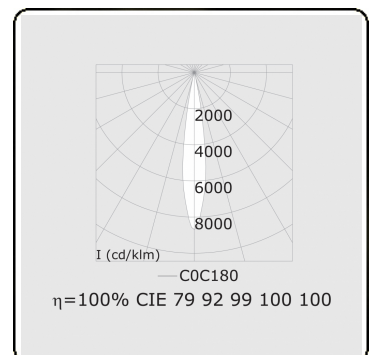

Punto - Helder - DALI - RAL 9005 / RAL 9005  
05.34004114-9005

**Armatuurgegevens**

Montage	3 fasen rail
Lichtuittreding	Spot
Afscherming	Glas
Beschermingsgraad	IP 20
Behuizing	Aluminium
Afwerking	RAL 9005 Signaalzwart
Keurmerken	CE, ISO 9001

**Elektrische Gegevens**

Veiligheidsklasse	I
Voeding	230V
Voorschakelapparaat	Stroomvoeding DALI/TD

**Lampgegevens**

Lamptype	LED 4000K 10°
Wattage	31W
Armatuur vermogen	31W
Armatuur lichtstroom	2020
Aantal	1
Levensduur LED module	L80/B10 = 50000h
Kleurtolerantie	MacAdam 3
CRI	>90