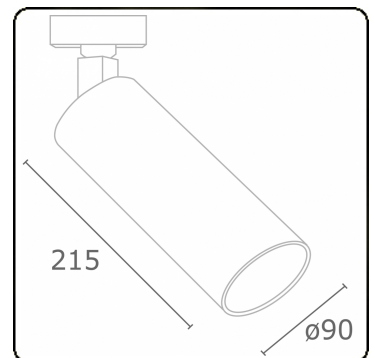

Punto - Klar - DALI - RAL 9005 / RAL 9005
05.34104113-9005

Leuchtdaten

Montage	3-Phasen Schiene
Lichtaustritt	Spot
Leuchten Abdeckung	Glas
Schutzgrad	IP 20
Gehäuse	Aluminium
Verarbeitung	RAL 9005 Tiefschwarz
Prüfzeichen	CE, ISO 9001

Elektrische Eigenschaften

Schutzklasse	I
Einspeisung	230V
Vorschaltgerät	Treiber/Stromgesteuert DALI/TD

Lampeneigenschaften

Lamptyp	LED 3000K 20°
Wattleistung	31W
Lichtleistung Leuchte	31W
Leuchtenlichtstrom	2640
Anzahl	1
Lebensdauer LED Modul	L80/B10 = 50000h
Farbtoleranz	MacAdam 3
CRI	>90

ENERGY

A
Verkrijgbaar op aanvraag.
B
Disponible sur demande.
C
D
Available on request.
E
F
Auf Anfrage.
G

WXYZ
kWh/1000h

MULTILINE® 2019/2015