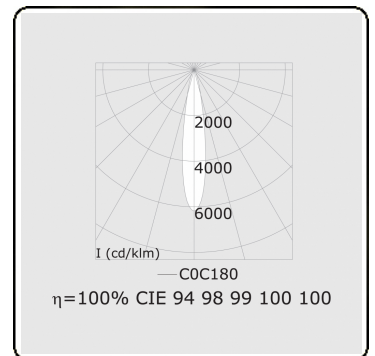

Punto - Klar - DALI - RAL 9005 / RAL 9005
05.34104113-9005

Leuchtdaten

Montage	3-Phasen Schiene
Lichtaustritt	Spot
Leuchten Abdeckung	Glas
Schutzgrad	IP 20
Gehäuse	Aluminium
Verarbeitung	RAL 9005 Tiefschwarz
Prüfzeichen	CE, ISO 9001

Elektrische Eigenschaften

Schutzklasse	I
Einspeisung	230V
Vorschaltgerät	Treiber/Stromgesteuert DALI/TD

Lampeneigenschaften

Lamptyp	LED 3000K 20°
Wattleistung	31W
Lichtleistung Leuchte	31W
Leuchtenlichtstrom	2640
Anzahl	1
Lebensdauer LED Modul	L80/B10 = 50000h
Farbtoleranz	MacAdam 3
CRI	>90

ENERGY

A
Verkrijgbaar op aanvraag.
B
Disponible sur demande.
C
D
Available on request.
E
F
Auf Anfrage.
G

WXYZ
kWh/1000h

MULTILINE® 2019/2015